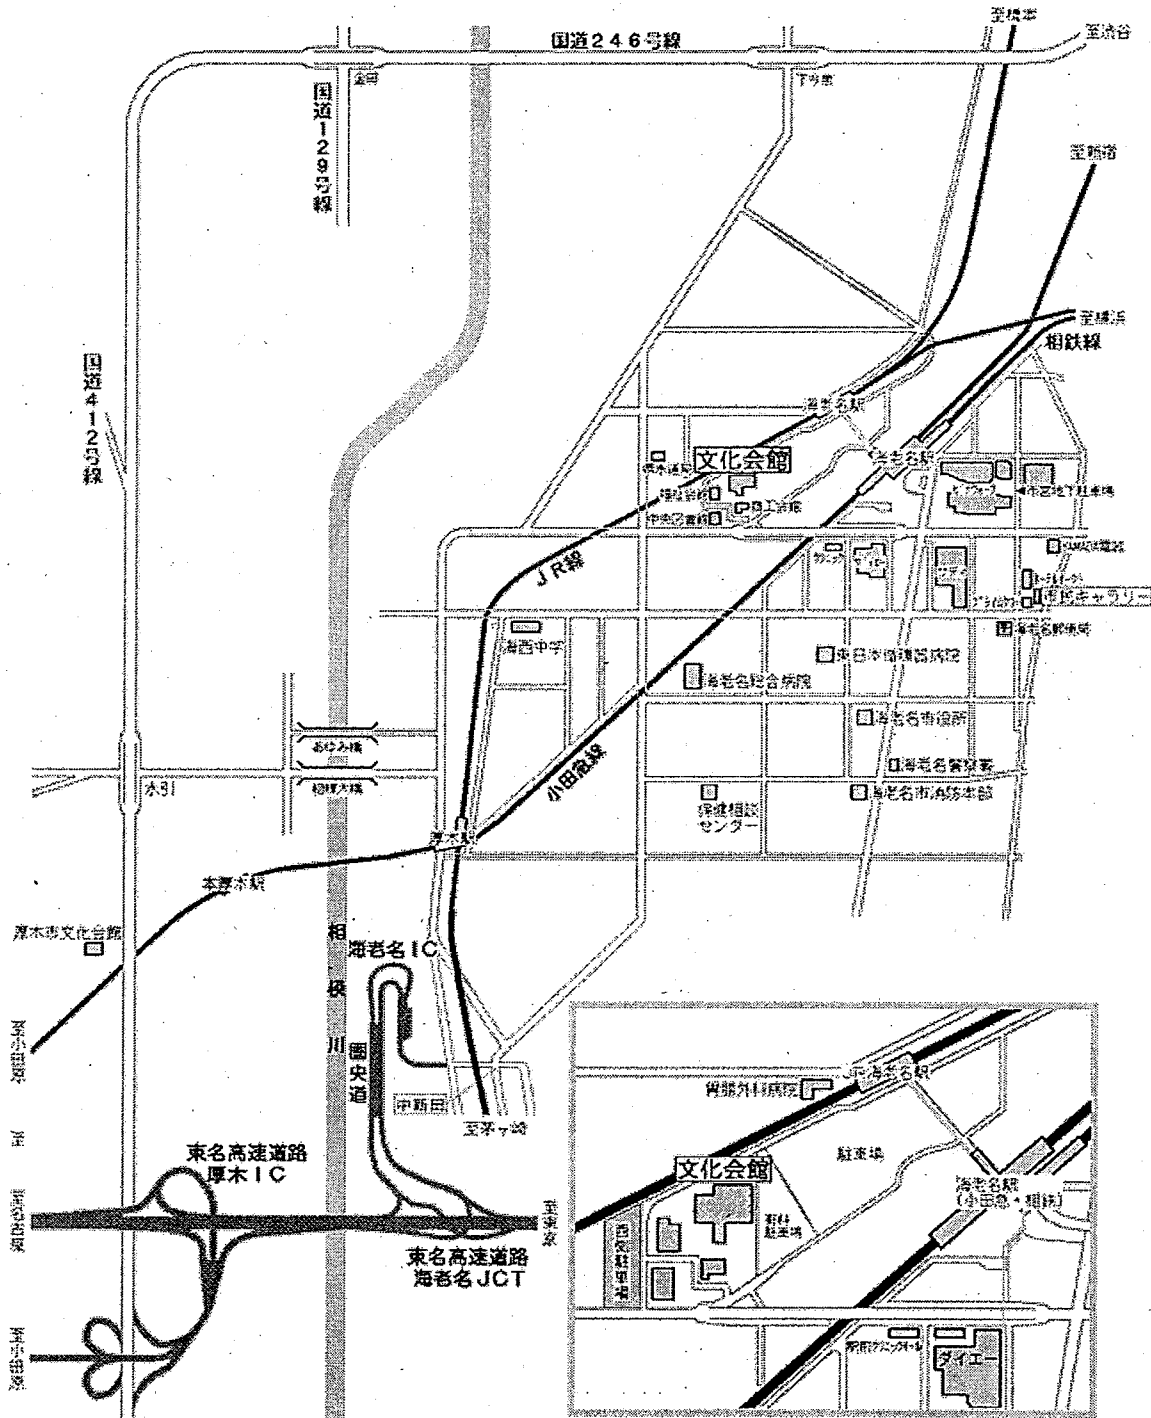

## 海老名市文化会館

(神奈川県海老名市上郷 476 番地の 2)

- ・小田急小田原線・相鉄線「海老名駅」西口より徒歩 5 分
- ・JR相模線「海老名駅」東口より徒歩 5 分
- ・圏央道海老名インターチェンジより約 15 分
- ・東名高速道路厚木インターチェンジより約 30 分
- ・国道 246 号線「下今泉」から約 10 分

※ お車の移動にかかる時間は交通事情によって異なります

※ 駐車場には限りがあります。ご来場の際は、公共の交通機関の利用をお願い致します。

〔周辺図〕